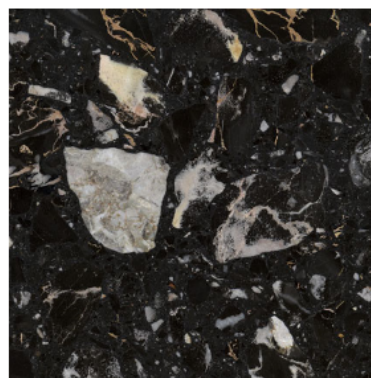

2 0 1 9 Serie EGSM - Faktadokument

Terrazzo / Agglomerato

Skivor sågade ur gjutna block
Polyesterbunden – Marmor

Plattor, Skivor, Trappor, Socklar mm...
Kalibrerade – Tunnsättning/limning

Polyesterbundna block, sågade i skivor

SM MARBLE

SM MARBLE

MATERIALE MATERIAL	FASCIA GROUP
ALTHEA	7
ARABESCATO BIANCO	2
BERLIN	6
BIANCO AVORIO	4
BIANCO GHIACCIO	4
BIANCO NEVE	7
BLACK ROYAL	5
BOTTICINO	1
BRECCIA AURORA	1
BRERA	6
CAMDEN	5
CLOUDY BEIGE	6
COTONE	5
DALMATA BEIGE	4
DHALIA	6
FIOR DI PESCO	4
GRIGIO CARNICO	3
GRIGIO PERLA	5
LAPIS	5
LINO	5
LONDON	6
LOTUS	4
MAGNOLIA	7
MAREMMA	4

MATERIALE MATERIAL	FASCIA GROUP
MILANO	6
MIMOSA	6
NAPOLEON BROWN	5
NEPAL	7
NERO PORTORO	5
NEW YORK	6
NINFEA	4
PALLADIO DOGE	6
PALLADIO GRISO	6
PALLADIO FENICE	6
PALLADIO LAGUNA	6
PALLADIO MORO	6
PARIS	6
PEONIA	6
PERLATO ROYAL	2
RASOTICA	4
ROSA DEL GARDA	2
ROSA PERLINO	3
ROSSO VERONA	3
SIDRO	7
TIBET	4
TONALE	4
VERDE ALPI	3
VENDOME	7